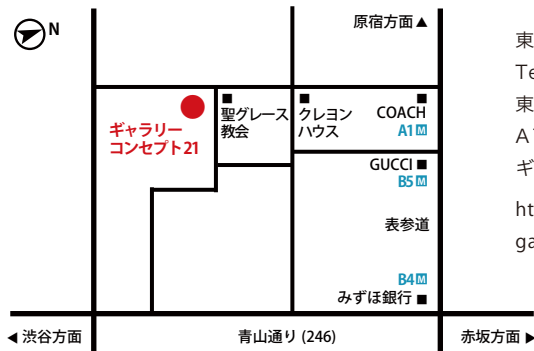

笠木玉泉展 12th

墨のenergy 新

2022.2.18(金) ~ 2.23(水・祝日)

11:00 ~ 19:00 (最終日 15:00 迄)

墨のenergy

2022.2.18(金) ~ 2.23(水・祝日)

11:00 ~ 19:00 (最終日 15:00 迄)

東京都港区北青山 3-15-16

Tel.&Fax.03-3406-0466

東京メトロ表参道駅

A1 出口より徒歩 3分

ギャラリーコンセプト 21

<http://www.g-concept21.com>

gallery@bridge.ocn.ne.jp

※ご来場の際はマスクを着用し、手指の消毒にご協力ください